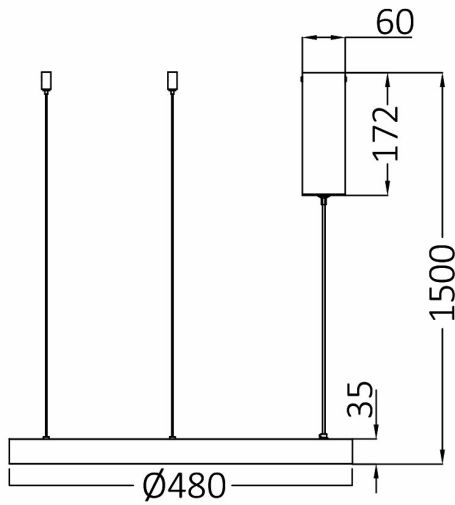

Braytron

PRODUCT DATASHEET

MODEL NO BH17-01280

DESCRIPTION BRY-BELLA-SLP-PD-RND-WHT-36W-3IN1-IP20-CEILING LIG

BRAYTRON SRL

Bulavardul iuliu maniu, Nr.616, Sector 6, 061129, Bucuresti-ROMANIA

info@braytron.com

Electrical Characteristics

Lifetime	:	30000 h
Voltage	:	220-240V
Power Factor	:	>0,9
Material	:	Aluminium
Working Temperature	:	-20 C+40 C
Frequency	:	50-60 Hz

Package Informations

N.W.	:	1,55 kgs
G.W.	:	2,80 kgs
PCS/CTN	:	1 pcs
Length	:	540 mm
Width	:	540 mm
Height	:	86 mm
EAN	:	5949097726613

Product Characteristics

Wattage	:	36 w
Color Temperature	:	3IN1
Quse Lumen	:	4260 lm
Color Rendering Index (CRI)	:	>80
Energy Efficiency Level	:	E
Beam Angle	:	120° Degrees
Color Category	:	3IN1

Dimensions & Weight

Diameter	:	480 mm
P. Height	:	1500 mm
Weight	:	1550 gr