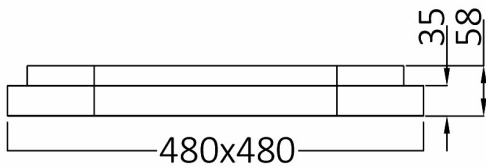

Braytron

PRODUCT DATASHEET

MODEL NO BH17-00786

DESCRIPTION BRY-BELLA-SLS-SR-SQR-GLD-36W-3IN1-IP20-CEILING LIG

BRAYTRON SRL

Bulavardul Iuliu Maniu, Nr.616, Sector 6, 061129, Bucuresti-ROMANIA

info@braytron.com

Electrical Characteristics

Lifetime	:	30000 h
Voltage	:	220-240V
Power Factor	:	>0,9
Material	:	Aluminium
Working Temperature	:	-20 C+40 C
Frequency	:	50-60 Hz

Package Informations

N.W.	:	2,95 kgs
G.W.	:	4,10 kgs
PCS/CTN	:	1 pcs
Length	:	540 mm
Width	:	540 mm
Height	:	86 mm
EAN	:	5949097727207

Product Characteristics

Wattage	:	36 w
Color Temperature	:	3IN1
Quse Lumen	:	4260 lm
Color Rendering Index (CRI)	:	>80
Energy Efficiency Level	:	E
Beam Angle	:	120° Degrees
Color Category	:	3IN1

Dimensions & Weight

P. Length	:	480 mm
P. Width	:	480 mm
P. Height	:	58 mm
Weight	:	2950 gr