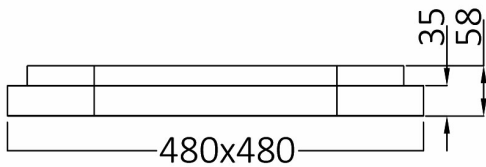

Braytron

PRODUCT DATASHEET

MODEL NO BH17-00781

DESCRIPTION BRY-BELLA-SLS-SR-SQR-BLC-36W-3IN1-IP20-CEILING LIG

BRAYTRON SRL

Bulavardul Iuliu Maniu, Nr.616, Sector 6, 061129, Bucuresti-ROMANIA

info@braytron.com

Electrical Characteristics

Lifetime	:	30000 h
Voltage	:	220-240V
Power Factor	:	>0,9
Material	:	Aluminium
Working Temperature	:	-20 C+40 C
Frequency	:	50-60 Hz

Package Informations

N.W.	:	2,95 kgs
G.W.	:	4,10 kgs
PCS/CTN	:	1 pcs
Length	:	540 mm
Width	:	540 mm
Height	:	86 mm
EAN	:	5949097726606

Product Characteristics

Wattage	:	36 w
Color Temperature	:	3IN1
Quse Lumen	:	4260 lm
Color Rendering Index (CRI)	:	>80
Energy Efficiency Level	:	E
Beam Angle	:	120° Degrees
Color Category	:	3IN1

Dimensions & Weight

P. Length	:	480 mm
P. Width	:	480 mm
P. Height	:	58 mm
Weight	:	2950 gr