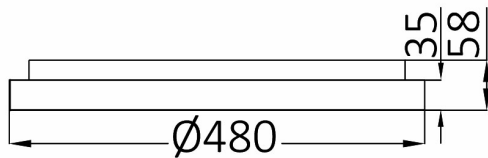

Braytron

PRODUCT DATASHEET

MODEL NO BH17-00286

DESCRIPTION BRY-BELLA-SLS-SR-RND-GLD-36W-3IN1-IP20-CEILING LIG

3 CCT

BRAYTRON SRL

Bulavardul iuliu maniu, Nr.616, Sector 6, 061129, Bucuresti-ROMANIA

info@braytron.com

Electrical Characteristics

Lifetime	:	30000 h
Voltage	:	220-240V
Power Factor	:	>0,9
Material	:	Aluminium
Working Temperature	:	-20 C+40 C
Frequency	:	50-60 Hz

Package Informations

N.W.	:	2,40 kgs
G.W.	:	3,55 kgs
PCS/CTN	:	1 pcs
Length	:	540 mm
Width	:	540 mm
Height	:	86 mm
EAN	:	5949097727191

Product Characteristics

Wattage	:	36 w
Color Temperature	:	3IN1
Quse Lumen	:	4260 lm
Color Rendering Index (CRI)	:	>80
Energy Efficiency Level	:	E
Beam Angle	:	120° Degrees
Color Category	:	3IN1

Dimensions & Weight

Diameter	:	480 mm
P. Height	:	58 mm
Weight	:	2400 gr