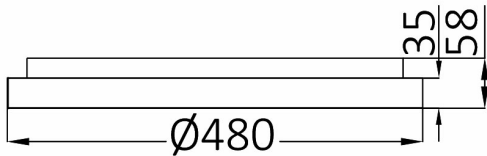

Braytron

PRODUCT DATASHEET

MODEL NO BH17-00281

DESCRIPTION BRY-BELLA-SLS-SR-RND-BLC-36W-3IN1-IP20-CEILING LIG

BRAYTRON SRL

Bulavardul iuliu maniu, Nr.616, Sector 6, 061129, Bucuresti-ROMANIA

info@braytron.com

Electrical Characteristics

Lifetime	:	30000 h
Voltage	:	220-240V
Power Factor	:	>0,9
Material	:	Aluminium
Working Temperature	:	-20 C+40 C
Frequency	:	50-60 Hz

Package Informations

N.W.	:	2,40 kgs
G.W.	:	3,55 kgs
PCS/CTN	:	1 pcs
Length	:	540 mm
Width	:	540 mm
Height	:	86 mm
EAN	:	5949097726583

Product Characteristics

Wattage	:	36 w
Color Temperature	:	3IN1
Quse Lumen	:	4260 lm
Color Rendering Index (CRI)	:	>80
Energy Efficiency Level	:	E
Beam Angle	:	120° Degrees
Color Category	:	3IN1

Dimensions & Weight

Diameter	:	480 mm
P. Height	:	58 mm
Weight	:	2400 gr