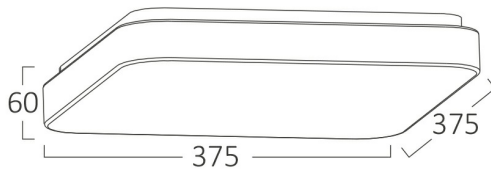

Braytron

PRODUCT DATASHEET

MODEL NO BH16-23380

DESCRIPTION BRY-JADE-SSA-SQR-34W-3IN1-CEILING LIGHT

BRAYTRON SRL

Bulavardul iuliu maniu, Nr.616, Sector 6, 061129, Bucuresti-ROMANIA

info@braytron.com

www.braytron.com