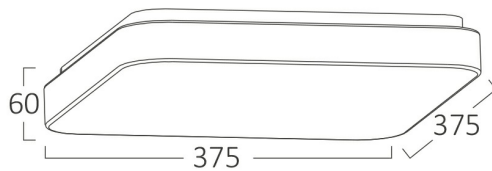

### General Characteristics

Model No	:	BH16-23380
Main Family	:	Decorative LED
Sub Family	:	Ceiling Light Jade
Type	:	Ceiling Light
Body Color	:	White
Lamp Shape	:	Non-Directional
Dimmable	:	Not-Dimmable
Light Source	:	LED
Warranty	:	3 years
Class	:	Class I
IP	:	IP20

### Package Informations

N.W.	:	3,95 kgs
G.W.	:	6,50 kgs
PCS/CTN	:	5 pcs
Length	:	410 mm
Width	:	375 mm
Height	:	410 mm
EAN	:	5949097723728

### Product Characteristics

Wattage	:	34 w
Color Temperature	:	3IN1
Quse Lumen	:	3550 lm
Color Rendering Index (CRI)	:	>80
Energy Efficiency Level	:	F
Beam Angle	:	120° Degrees
Color Category	:	3IN1

### Dimensions & Weight

P. Length	:	375 mm
P. Width	:	375 mm
P. Height	:	60 mm
Weight	:	790 gr