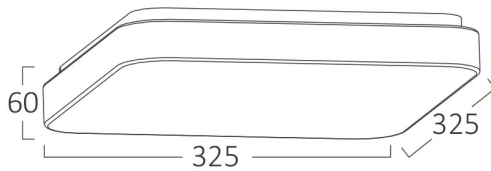

Braytron

PRODUCT DATASHEET

MODEL NO BH16-23280

DESCRIPTION BRY-JADE-SSA-SQR-24W-3IN1-CEILING LIGHT

BRAYTRON SRL

Bulavardul iuliu maniu, Nr.616, Sector 6, 061129, Bucuresti-ROMANIA

info@braytron.com

www.braytron.com