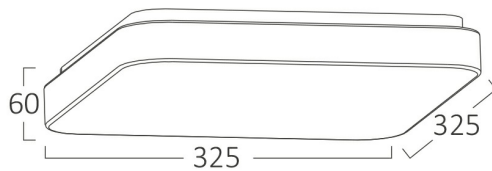

## PRODUCT DATASHEET

MODEL NO BH16-23280

DESCRIPTION BRY-JADE-SSA-SQR-24W-3IN1-CEILING LIGHT

### General Characteristics

Model No	:	BH16-23280
Main Family	:	Decorative LED
Sub Family	:	Ceiling Light Jade
Type	:	Ceiling Light
Body Color	:	White
Lamp Shape	:	Non-Directional
Dimmable	:	Not-Dimmable
Light Source	:	LED
Warranty	:	3 years
Class	:	Class I
IP	:	IP20

### Package Informations

N.W.	:	5,05 kgs
G.W.	:	7,65 kgs
PCS/CTN	:	8 pcs
Length	:	705 mm
Width	:	300 mm
Height	:	360 mm
EAN	:	5949097723711

### Dimensions & Weight

P. Length	:	325 mm
P. Width	:	325 mm
P. Height	:	60 mm
Weight	:	630 gr