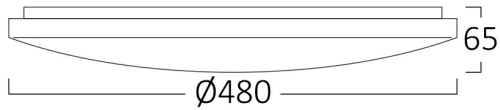

PRODUCT DATASHEET

MODEL NO BH16-22480

DESCRIPTION BRY-JADE-SRA-RND-44W-3IN1-CEILING LIGHT

3 CCT