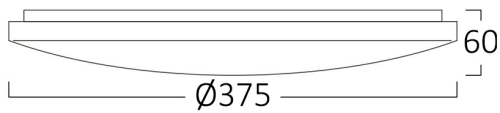

PRODUCT DATASHEET

MODEL NO BH16-22380

DESCRIPTION BRY-JADE-SRA-RND-34W-3IN1-CEILING LIGHT

3 CCT