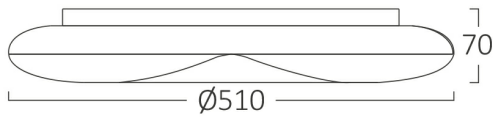

BRAYTRON SRL

Bulavardul iuliu maniu, Nr.616, Sector 6, 061129, Bucuresti-ROMANIA

info@braytron.com

www.braytron.com