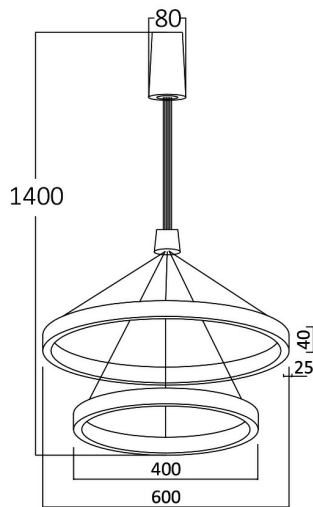

Braytron

PRODUCT DATASHEET

MODEL NO BH16-09686

DESCRIPTION BRY-LINA-PD-2540-RND-GLD-65W-3IN1-CEILING LIGHT

BRAYTRON SRL

Bulavardul Iuliu Maniu, Nr.616, Sector 6, 061129, Bucuresti-ROMANIA

info@braytron.com

www.braytron.com