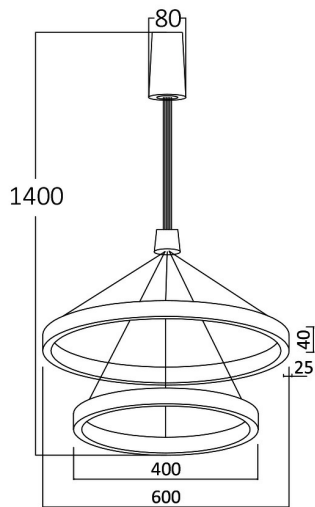

Braytron

PRODUCT DATASHEET

MODEL NO BH16-09681

DESCRIPTION BRY-LINA-PD-2540-RND-BLC-65W-3IN1-CEILING LIGHT

BRAYTRON SRL

Bulavardul Iuliu Maniu, Nr.616, Sector 6, 061129, Bucuresti-ROMANIA

info@braytron.com

www.braytron.com