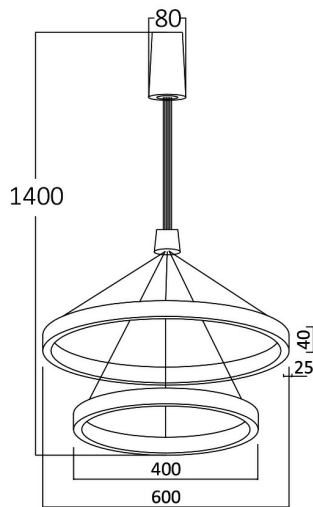

Braytron

PRODUCT DATASHEET

MODEL NO BH16-09681

DESCRIPTION BRY-LINA-PD-2540-RND-BLC-65W-3IN1-CEILING LIGHT

BRAYTRON SRL

Bulavardul Iuliu Maniu, Nr.616, Sector 6, 061129, Bucuresti-ROMANIA

info@braytron.com

www.braytron.com

Electrical Characteristics

Lifetime	:	20000 h
Voltage	:	220-240V
Power Factor	:	>0,9
Material	:	Aluminium
Working Temperature	:	-20 C+40 C
Frequency	:	50-60 Hz

Package Informations

N.W.	:	2,75 kgs
G.W.	:	4,40 kgs
PCS/CTN	:	1 pcs
Length	:	645 mm
Width	:	645 mm
Height	:	100 mm
EAN	:	5949097720109

Product Characteristics

Wattage	:	65 w
Color Temperature	:	3IN1
Quse Lumen	:	6500 lm
Color Rendering Index (CRI)	:	>80
Energy Efficiency Level	:	F
Beam Angle	:	120° Degrees
Color Category	:	3IN1

Dimensions & Weight

Diameter	:	600 mm
P. Height	:	1400 mm
Weight	:	2750 gr