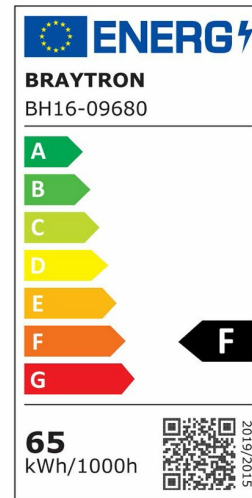

Braytron

PRODUCT DATASHEET

MODEL NO BH16-09680

DESCRIPTION BRY-LINA-PD-2540-RND-WHT-65W-3IN1-CEILING LIGHT

BRAYTRON SRL

Bulavardul Iuliu Maniu, Nr.616, Sector 6, 061129, Bucuresti-ROMANIA

info@braytron.com

www.braytron.com

Page 1-2