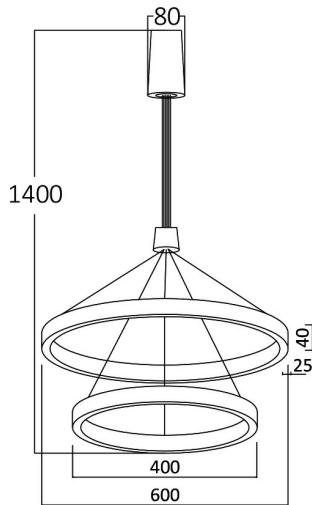

Braytron

PRODUCT DATASHEET

MODEL NO BH16-09680

DESCRIPTION BRY-LINA-PD-2540-RND-WHT-65W-3IN1-CEILING LIGHT

BRAYTRON SRL

Bulavardul Iuliu Maniu, Nr.616, Sector 6, 061129, Bucuresti-ROMANIA

info@braytron.com

www.braytron.com

Page 1-2