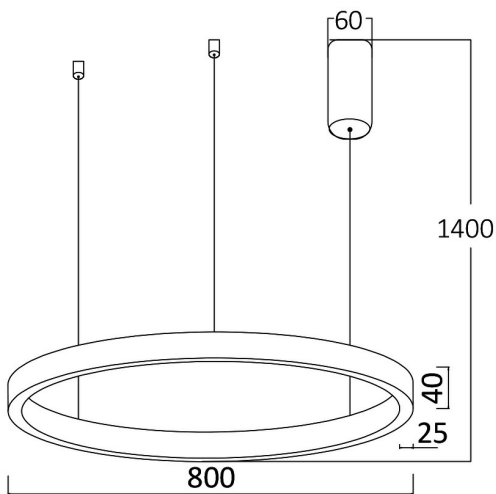

## PRODUCT DATASHEET

MODEL NO BH16-09286

DESCRIPTION BRY-LINA-PD-2540-RND-GLD-45W-3IN1-CEILING LIGHT

3 CCT

### General Characteristics

Model No	:	BH16-09286
Main Family	:	Decorative LED
Sub Family	:	Pendant Light Lina
Type	:	Pendant
Body Color	:	Golden
Lamp Shape	:	Non-Directional
Dimmable	:	Not-Dimmable
Light Source	:	LED
Warranty	:	3 years
Class	:	Class I
IP	:	IP20

### Package Informations

N.W.	:	2,08 kgs
G.W.	:	4,80 kgs
PCS/CTN	:	1 pcs
Length	:	850 mm
Width	:	850 mm
Height	:	85 mm
EAN	:	5949097720086

### Dimensions & Weight

Diameter	:	800 mm
P. Height	:	1400 mm
Weight	:	2080 gr