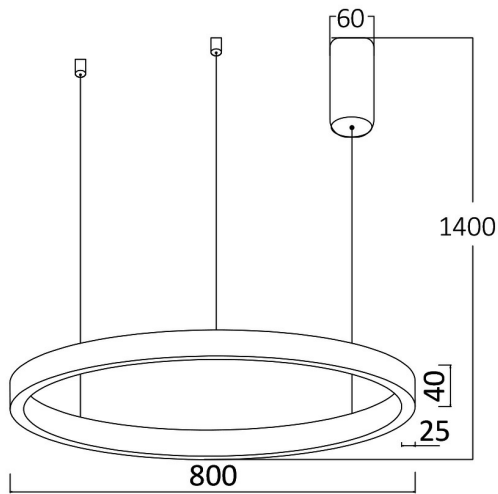

## PRODUCT DATASHEET

MODEL NO BH16-09281

DESCRIPTION BRY-LINA-PD-2540-RND-BLC-45W-3IN1-CEILING LIGHT

### General Characteristics

Model No	:	BH16-09281
Main Family	:	Decorative LED
Sub Family	:	Pendant Light Lina
Type	:	Pendant
Body Color	:	Black
Lamp Shape	:	Non-Directional
Dimmable	:	Not-Dimmable
Light Source	:	LED
Warranty	:	3 years
Class	:	Class I
IP	:	IP20

### Package Informations

N.W.	:	2,08 kgs
G.W.	:	4,80 kgs
PCS/CTN	:	1 pcs
Length	:	850 mm
Width	:	850 mm
Height	:	85 mm
EAN	:	5949097720079

### Dimensions & Weight

Diameter	:	800 mm
P. Height	:	1400 mm
Weight	:	2080 gr