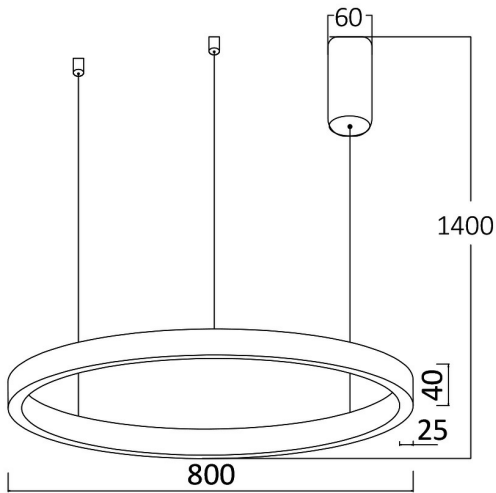

Braytron

PRODUCT DATASHEET

MODEL NO BH16-09281

DESCRIPTION BRY-LINA-PD-2540-RND-BLC-45W-3IN1-CEILING LIGHT

3 CCT

BRAYTRON SRL

Bulavardul iuliu maniu, Nr.616, Sector 6, 061129, Bucuresti-ROMANIA

info@braytron.com

www.braytron.com

Page 1-2