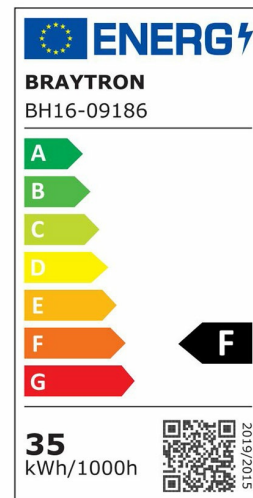

Braytron

PRODUCT DATASHEET

MODEL NO BH16-09186

DESCRIPTION BRY-LINA-PD-2540-RND-GLD-35W-3IN1-CEILING LIGHT

BRAYTRON SRL

Bulavardul iuliu maniu, Nr.616, Sector 6, 061129, Bucuresti-ROMANIA

info@braytron.com

www.braytron.com