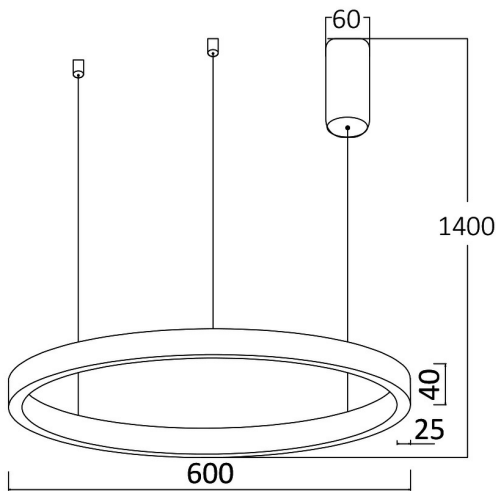

## PRODUCT DATASHEET

MODEL NO BH16-09181

DESCRIPTION BRY-LINA-PD-2540-RND-BLC-35W-3IN1-CEILING LIGHT

3 CCT

### General Characteristics

Model No	:	BH16-09181
Main Family	:	Decorative LED
Sub Family	:	Pendant Light Lina
Type	:	Pendant
Body Color	:	Black
Lamp Shape	:	Non-Directional
Dimmable	:	Not-Dimmable
Light Source	:	LED
Warranty	:	3 years
Class	:	Class I
IP	:	IP20

### Package Informations

N.W.	:	1,64 kgs
G.W.	:	3,25 kgs
PCS/CTN	:	1 pcs
Length	:	645 mm
Width	:	645 mm
Height	:	85 mm
EAN	:	5949097720048

### Dimensions & Weight

Diameter	:	600 mm
P. Height	:	1400 mm
Weight	:	1640 gr