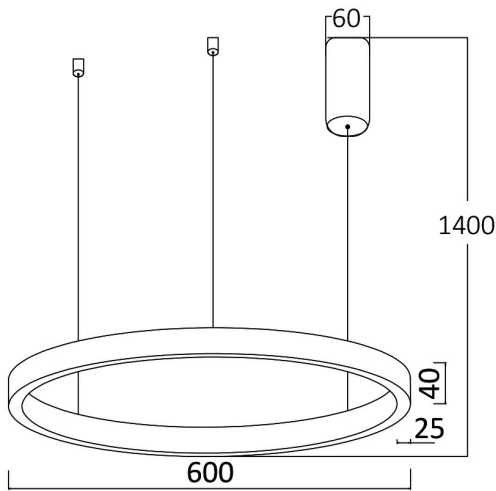

Braytron

PRODUCT DATASHEET

MODEL NO BH16-09181

DESCRIPTION BRY-LINA-PD-2540-RND-BLC-35W-3IN1-CEILING LIGHT

3 CCT

BRAYTRON SRL

Bulavardul iuliu maniu, Nr.616, Sector 6, 061129, Bucuresti-ROMANIA

info@braytron.com

www.braytron.com