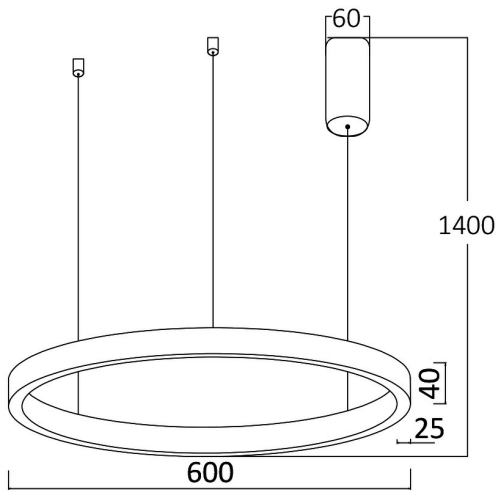

Braytron

PRODUCT DATASHEET

MODEL NO BH16-09180

DESCRIPTION BRY-LINA-PD-2540-RND-WHT-35W-3IN1-CEILING LIGHT

BRAYTRON SRL

Bulavardul iuliu maniu, Nr.616, Sector 6, 061129, Bucuresti-ROMANIA

info@braytron.com

www.braytron.com

Page 1-2