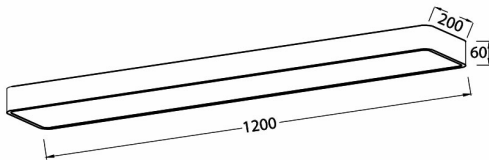

### General Characteristics

Model No	:	BH16-08287
Main Family	:	Decorative LED
Sub Family	:	Ceiling Light Blade
Type	:	Ceiling Light
Body Color	:	Wooden
Lamp Shape	:	Non-Directional
Dimmable	:	Not-Dimmable
Light Source	:	LED
Warranty	:	3 years
Class	:	Class I
IP	:	IP20

### Package Informations

N.W.	:	8,20 kgs
G.W.	:	11,00 kgs
PCS/CTN	:	4 pcs
Length	:	1265 mm
Width	:	315 mm
Height	:	275 mm
EAN	:	5949097717291

### Dimensions & Weight

P. Length	:	1200 mm
P. Width	:	200 mm
P. Height	:	60 mm
Weight	:	2050 gr