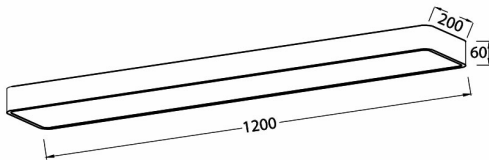

### General Characteristics

Model No	:	BH16-08280
Main Family	:	Decorative LED
Sub Family	:	Ceiling Light Blade
Type	:	Ceiling Light
Body Color	:	White
Lamp Shape	:	Non-Directional
Dimmable	:	Not-Dimmable
Light Source	:	LED
Warranty	:	3 years
Class	:	Class I
IP	:	IP20

### Package Informations

N.W.	:	8,20 kgs
G.W.	:	11,00 kgs
PCS/CTN	:	4 pcs
Length	:	1265 mm
Width	:	315 mm
Height	:	275 mm
EAN	:	5949097717277

### Dimensions & Weight

P. Length	:	1200 mm
P. Width	:	200 mm
P. Height	:	60 mm
Weight	:	2050 gr