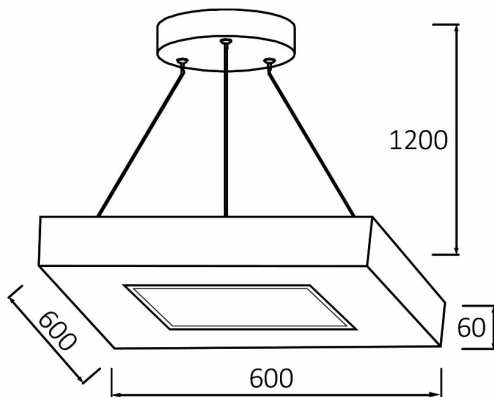

BRAYTRON SRL

Bulavardul iuliu maniu, Nr.616, Sector 6, 061129, Bucuresti-ROMANIA

info@braytron.com

www.braytron.com

Page 1-2