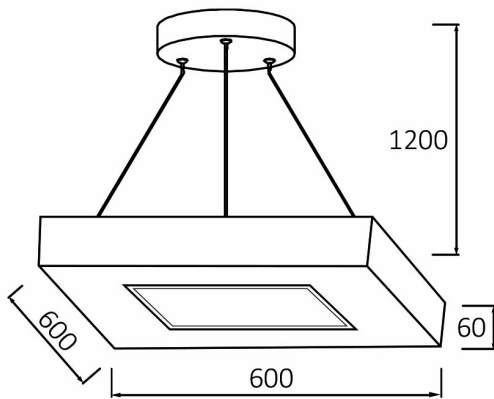

Braytron

PRODUCT DATASHEET

MODEL NO BH16-07291

DESCRIPTION BRY-BLADE-PD-SQR-BLC-45W-RMT-CEILING LIGHT

BRAYTRON SRL

Bulavardul iuliu maniu, Nr.616, Sector 6, 061129, Bucuresti-ROMANIA

info@braytron.com

www.braytron.com

Page 1-2