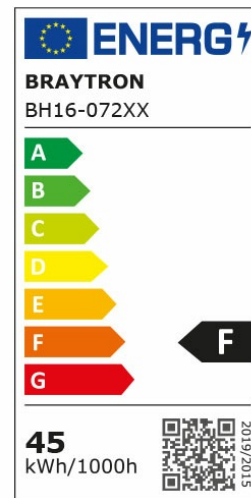

Braytron

PRODUCT DATASHEET

MODEL NO BH16-07290

DESCRIPTION BRY-BLADE-PD-SQR-WHT-45W-RMT-CEILING LIGHT

BRAYTRON SRL

Bulavardul iuliu maniu, Nr.616, Sector 6, 061129, Bucuresti-ROMANIA

info@braytron.com

www.braytron.com

General Characteristics

Model No	:	BH16-07290
Main Family	:	Decorative LED
Sub Family	:	Pendant Light Blade
Type	:	Pendant
Body Color	:	White
Lamp Shape	:	Non-Directional
Dimmable	:	Dimmable
Light Source	:	LED
Warranty	:	3 years
Class	:	Class I
IP	:	IP20

Electrical Characteristics

Lifetime	:	20000 h
Voltage	:	220-240V
Power Factor	:	>0,9
Material	:	Metal
Working Temperature	:	-20 C+40 C
Frequency	:	50-60 Hz

Package Informations

N.W.	:	7,55 kgs
G.W.	:	10,30 kgs
PCS/CTN	:	3 pcs
Length	:	665 mm
Width	:	280 mm
Height	:	675 mm
EAN	:	5949097717222

Product Characteristics

Wattage	:	45 w
Color Temperature	:	3IN1
Quse Lumen	:	4650 lm
Color Rendering Index (CRI)	:	>80
Energy Efficiency Level	:	F
Beam Angle	:	120° Degrees
Color Category	:	3IN1

Dimensions & Weight