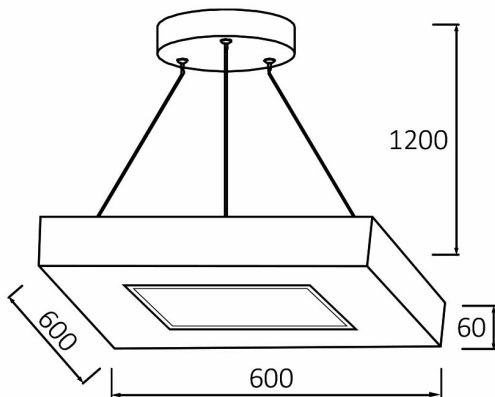

Braytron

PRODUCT DATASHEET

MODEL NO BH16-07290

DESCRIPTION BRY-BLADE-PD-SQR-WHT-45W-RMT-CEILING LIGHT

BRAYTRON SRL

Bulavardul iuliu maniu, Nr.616, Sector 6, 061129, Bucuresti-ROMANIA

info@braytron.com

www.braytron.com

General Characteristics

Model No	:	BH16-07290
Main Family	:	Decorative LED
Sub Family	:	Pendant Light Blade
Type	:	Pendant
Body Color	:	White
Lamp Shape	:	Non-Directional
Dimmable	:	Dimmable
Light Source	:	LED
Warranty	:	3 years
Class	:	Class I
IP	:	IP20

Electrical Characteristics

Lifetime	:	20000 h
Voltage	:	220-240V
Power Factor	:	>0,9
Material	:	Metal
Working Temperature	:	-20 C+40 C
Frequency	:	50-60 Hz

Package Informations

N.W.	:	7,55 kgs
G.W.	:	10,30 kgs
PCS/CTN	:	3 pcs
Length	:	665 mm
Width	:	280 mm
Height	:	675 mm
EAN	:	5949097717222

P. Length	:	600 mm
P. Width	:	600 mm
P. Height	:	1260 mm
Weight	:	2520 gr