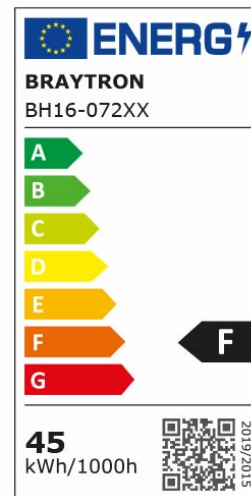

Braytron

PRODUCT DATASHEET

MODEL NO BH16-07287

DESCRIPTION BRY-BLADE-PD-SQR-WDN-45W-3IN1-CEILING LIGHT

3 CCT

BRAYTRON SRL

Bulavardul iuliu maniu, Nr.616, Sector 6, 061129, Bucuresti-ROMANIA

info@braytron.com

Electrical Characteristics

Lifetime	:	20000 h
Voltage	:	220-240V
Power Factor	:	>0,9
Material	:	Metal
Working Temperature	:	-20 C+40 C
Frequency	:	50-60 Hz

Package Informations

N.W.	:	7,40 kgs
G.W.	:	10,15 kgs
PCS/CTN	:	3 pcs
Length	:	665 mm
Width	:	280 mm
Height	:	675 mm
EAN	:	5949097717253

Product Characteristics

Wattage	:	45 w
Color Temperature	:	3IN1
Quse Lumen	:	4650 lm
Color Rendering Index (CRI)	:	>80
Energy Efficiency Level	:	F
Beam Angle	:	120° Degrees
Color Category	:	3IN1

Dimensions & Weight