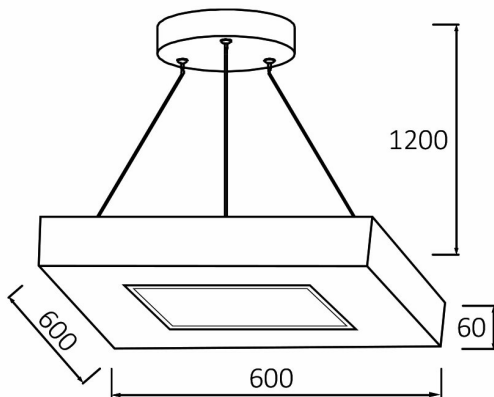

Braytron

PRODUCT DATASHEET

MODEL NO BH16-07281

DESCRIPTION BRY-BLADE-PD-SQR-BLC-45W-3IN1-CEILING LIGHT

BRAYTRON SRL

Bulavardul iuliu maniu, Nr.616, Sector 6, 061129, Bucuresti-ROMANIA

info@braytron.com

www.braytron.com

Package Informations

| | | |
|---------|---|---------------|
| N.W. | : | 7,40 kgs |
| G.W. | : | 10,15 kgs |
| PCS/CTN | : | 3 pcs |
| Length | : | 665 mm |
| Width | : | 280 mm |
| Height | : | 675 mm |
| EAN | : | 5949097717239 |

Dimensions & Weight

| | | |
|-----------|---|---------|
| P. Length | : | 600 mm |
| P. Width | : | 600 mm |
| P. Height | : | 1260 mm |
| Weight | : | 2470 gr |