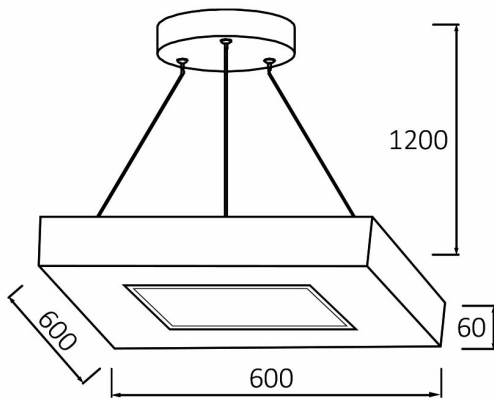

## PRODUCT DATASHEET

MODEL NO BH16-07281

DESCRIPTION BRY-BLADE-PD-SQR-BLC-45W-3IN1-CEILING LIGHT

3 CCT

### Package Informations

N.W.	:	7,40 kgs
G.W.	:	10,15 kgs
PCS/CTN	:	3 pcs
Length	:	665 mm
Width	:	280 mm
Height	:	675 mm
EAN	:	5949097717239

### Dimensions & Weight

P. Length	:	600 mm
P. Width	:	600 mm
P. Height	:	1260 mm
Weight	:	2470 gr