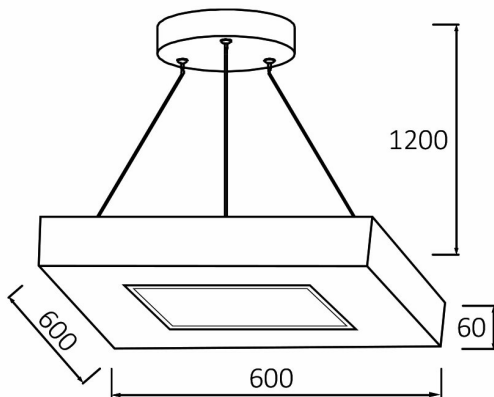

Braytron

PRODUCT DATASHEET

MODEL NO BH16-07280

DESCRIPTION BRY-BLADE-PD-SQR-WHT-45W-3IN1-CEILING LIGHT

BRAYTRON SRL

Bulavardul iuliu maniu, Nr.616, Sector 6, 061129, Bucuresti-ROMANIA

info@braytron.com

www.braytron.com

Electrical Characteristics

Lifetime	:	20000 h
Voltage	:	220-240V
Power Factor	:	>0,9
Material	:	Metal
Working Temperature	:	-20 C+40 C
Frequency	:	50-60 Hz

Package Informations

N.W.	:	7,40 kgs
G.W.	:	10,15 kgs
PCS/CTN	:	3 pcs
Length	:	665 mm
Width	:	280 mm
Height	:	675 mm
EAN	:	5949097717215

Product Characteristics

Wattage	:	45 w
Color Temperature	:	3IN1
Quse Lumen	:	4650 lm
Color Rendering Index (CRI)	:	>80
Energy Efficiency Level	:	F
Beam Angle	:	120° Degrees
Color Category	:	3IN1

Dimensions & Weight

P. Length	:	600 mm
P. Width	:	600 mm
P. Height	:	1260 mm
Weight	:	2470 gr