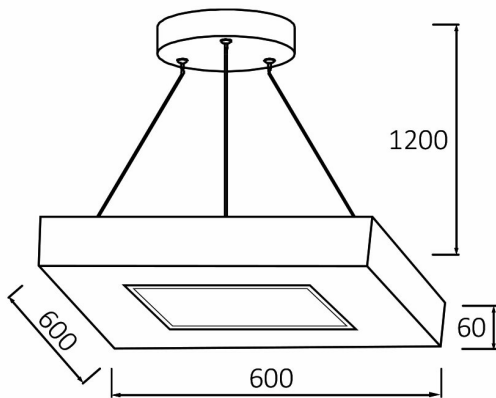

## PRODUCT DATASHEET

MODEL NO BH16-07280

DESCRIPTION BRY-BLADE-PD-SQR-WHT-45W-3IN1-CEILING LIGHT

3 CCT

### Package Informations

N.W.	:	7,40 kgs
G.W.	:	10,15 kgs
PCS/CTN	:	3 pcs
Length	:	665 mm
Width	:	280 mm
Height	:	675 mm
EAN	:	5949097717215

### Dimensions & Weight

P. Length	:	600 mm
P. Width	:	600 mm
P. Height	:	1260 mm
Weight	:	2470 gr