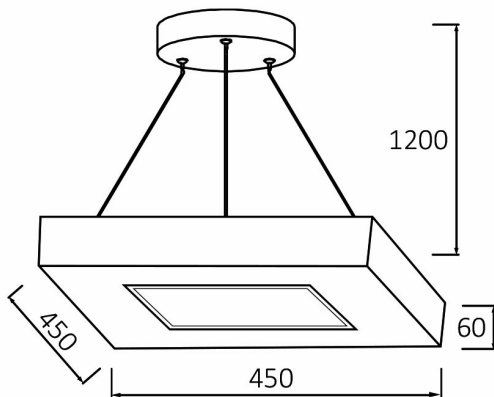

Braytron

PRODUCT DATASHEET

MODEL NO BH16-07187

DESCRIPTION BRY-BLADE-PD-SQR-WDN-36W-3IN1-CEILING LIGHT

3 CCT

BRAYTRON SRL

Bulavardul iuliu maniu, Nr.616, Sector 6, 061129, Bucuresti-ROMANIA

info@braytron.com

Electrical Characteristics

Lifetime	:	20000 h
Voltage	:	220-240V
Power Factor	:	>0,9
Material	:	Metal
Working Temperature	:	-20 C+40 C
Frequency	:	50-60 Hz

Package Informations

N.W.	:	5,80 kgs
G.W.	:	8,15 kgs
PCS/CTN	:	3 pcs
Length	:	530 mm
Width	:	335 mm
Height	:	530 mm
EAN	:	5949097717208

Product Characteristics

Wattage	:	36 w
Color Temperature	:	3IN1
Quse Lumen	:	3680 lm
Color Rendering Index (CRI)	:	>80
Energy Efficiency Level	:	F
Beam Angle	:	120° Degrees
Color Category	:	3IN1

Dimensions & Weight

P. Length	:	450 mm
P. Width	:	450 mm
P. Height	:	1260 mm
Weight	:	1930 gr