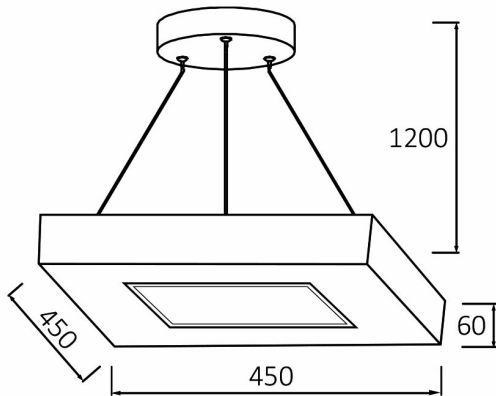

## PRODUCT DATASHEET

MODEL NO BH16-07187

DESCRIPTION BRY-BLADE-PD-SQR-WDN-36W-3IN1-CEILING LIGHT

3 CCT

### General Characteristics

Model No	:	BH16-07187
Main Family	:	Decorative LED
Sub Family	:	Pendant Light Blade
Type	:	Pendant
Body Color	:	Wooden
Lamp Shape	:	Non-Directional
Dimmable	:	Not-Dimmable
Light Source	:	LED
Warranty	:	3 years
Class	:	Class I
IP	:	IP20

### Package Informations

N.W.	:	5,80 kgs
G.W.	:	8,15 kgs
PCS/CTN	:	3 pcs
Length	:	530 mm
Width	:	335 mm
Height	:	530 mm
EAN	:	5949097717208

### Dimensions & Weight

P. Length	:	450 mm
P. Width	:	450 mm
P. Height	:	1260 mm
Weight	:	1930 gr