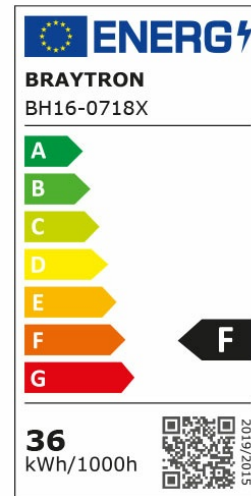

Braytron

PRODUCT DATASHEET

MODEL NO BH16-07187

DESCRIPTION BRY-BLADE-PD-SQR-WDN-36W-3IN1-CEILING LIGHT

3 CCT

BRAYTRON SRL

Bulavardul iuliu maniu, Nr.616, Sector 6, 061129, Bucuresti-ROMANIA

info@braytron.com

www.braytron.com

Page 1-2

General Characteristics

Model No	:	BH16-07187
Main Family	:	Decorative LED
Sub Family	:	Pendant Light Blade
Type	:	Pendant
Body Color	:	Wooden
Lamp Shape	:	Non-Directional
Dimmable	:	Not-Dimmable
Light Source	:	LED
Warranty	:	3 years
Class	:	Class I
IP	:	IP20

Electrical Characteristics

Lifetime	:	20000 h
Voltage	:	220-240V
Power Factor	:	>0,9
Material	:	Metal
Working Temperature	:	-20 C+40 C
Frequency	:	50-60 Hz

Package Informations

N.W.	:	5,80 kgs
G.W.	:	8,15 kgs
PCS/CTN	:	3 pcs
Length	:	530 mm
Width	:	335 mm
Height	:	530 mm
EAN	:	5949097717208

Product Characteristics

Wattage	:	36 w
Color Temperature	:	3IN1
Quse Lumen	:	3680 lm
Color Rendering Index (CRI)	:	>80
Energy Efficiency Level	:	F
Beam Angle	:	120° Degrees
Color Category	:	3IN1

Dimensions & Weight