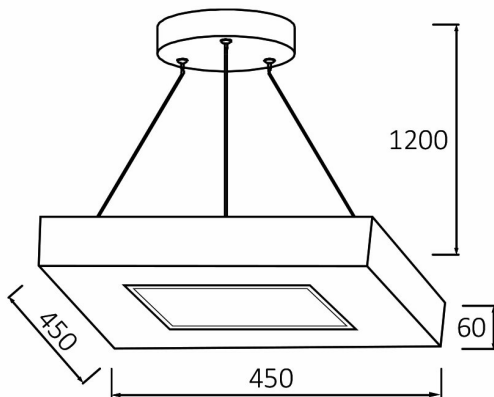

Braytron

PRODUCT DATASHEET

MODEL NO BH16-07180

DESCRIPTION BRY-BLADE-PD-SQR-WHT-36W-3IN1-CEILING LIGHT

BRAYTRON SRL

Bulavardul iuliu maniu, Nr.616, Sector 6, 061129, Bucuresti-ROMANIA

info@braytron.com

www.braytron.com

Electrical Characteristics

Lifetime	:	20000 h
Voltage	:	220-240V
Power Factor	:	>0,9
Material	:	Metal
Working Temperature	:	-20 C+40 C
Frequency	:	50-60 Hz

Package Informations

N.W.	:	5,80 kgs
G.W.	:	8,15 kgs
PCS/CTN	:	3 pcs
Length	:	530 mm
Width	:	335 mm
Height	:	530 mm
EAN	:	5949097717185

Product Characteristics

Wattage	:	36 w
Color Temperature	:	3IN1
Quse Lumen	:	3680 lm
Color Rendering Index (CRI)	:	>80
Energy Efficiency Level	:	F
Beam Angle	:	120° Degrees
Color Category	:	3IN1

Dimensions & Weight

P. Length	:	450 mm
P. Width	:	450 mm
P. Height	:	1260 mm
Weight	:	1930 gr