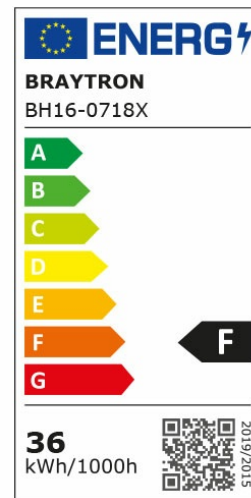

Braytron

PRODUCT DATASHEET

MODEL NO BH16-07180

DESCRIPTION BRY-BLADE-PD-SQR-WHT-36W-3IN1-CEILING LIGHT

BRAYTRON SRL

Bulavardul iuliu maniu, Nr.616, Sector 6, 061129, Bucuresti-ROMANIA

info@braytron.com

www.braytron.com

Page 1-2

General Characteristics

Model No	:	BH16-07180
Main Family	:	Decorative LED
Sub Family	:	Pendant Light Blade
Type	:	Pendant
Body Color	:	White
Lamp Shape	:	Non-Directional
Dimmable	:	Not-Dimmable
Light Source	:	LED
Warranty	:	3 years
Class	:	Class I
IP	:	IP20

Electrical Characteristics

Lifetime	:	20000 h
Voltage	:	220-240V
Power Factor	:	>0,9
Material	:	Metal
Working Temperature	:	-20 C+40 C
Frequency	:	50-60 Hz

Package Informations

N.W.	:	5,80 kgs
G.W.	:	8,15 kgs
PCS/CTN	:	3 pcs
Length	:	530 mm
Width	:	335 mm
Height	:	530 mm
EAN	:	5949097717185

Product Characteristics

Wattage	:	36 w
Color Temperature	:	3IN1
Quse Lumen	:	3680 lm
Color Rendering Index (CRI)	:	>80
Energy Efficiency Level	:	F
Beam Angle	:	120° Degrees
Color Category	:	3IN1

Dimensions & Weight