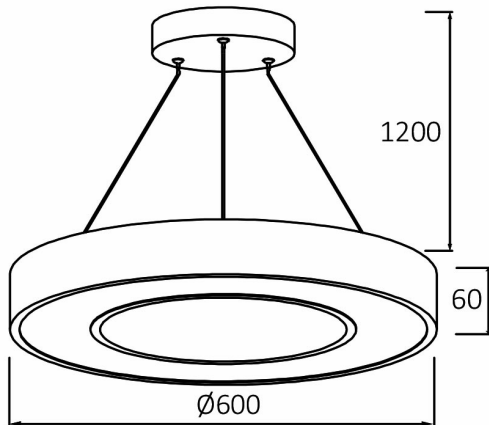

Braytron

PRODUCT DATASHEET

MODEL NO BH16-06297

DESCRIPTION BRY-BLADE-PD-RND-WDN-45W-RMT-CEILING LIGHT

BRAYTRON SRL

Bulavardul iuliu maniu, Nr.616, Sector 6, 061129, Bucuresti-ROMANIA

info@braytron.com

www.braytron.com

Page 1-2