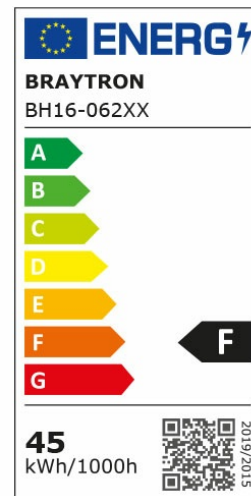

Braytron

PRODUCT DATASHEET

MODEL NO BH16-06291

DESCRIPTION BRY-BLADE-PD-RND-BLC-45W-RMT-CEILING LIGHT

BRAYTRON SRL

Bulavardul iuliu maniu, Nr.616, Sector 6, 061129, Bucuresti-ROMANIA

info@braytron.com

www.braytron.com

Page 1-2

General Characteristics

Model No	:	BH16-06291
Main Family	:	Decorative LED
Sub Family	:	Pendant Light Blade
Type	:	Pendant
Body Color	:	Black
Lamp Shape	:	Non-Directional
Dimmable	:	Dimmable
Light Source	:	LED
Warranty	:	3 years
Class	:	Class I
IP	:	IP20

Electrical Characteristics

Lifetime	:	20000 h
Voltage	:	220-240V
Power Factor	:	>0,9
Material	:	Metal
Working Temperature	:	-20 C+40 C
Frequency	:	50-60 Hz

Package Informations

N.W.	:	6,54 kgs
G.W.	:	10,55 kgs
PCS/CTN	:	3 pcs
Length	:	670 mm
Width	:	335 mm
Height	:	675 mm
EAN	:	5949097717154

Product Characteristics

Wattage	:	45 w
Color Temperature	:	3IN1
Quse Lumen	:	4650 lm
Color Rendering Index (CRI)	:	>80
Energy Efficiency Level	:	F
Beam Angle	:	120° Degrees
Color Category	:	3IN1

Dimensions & Weight