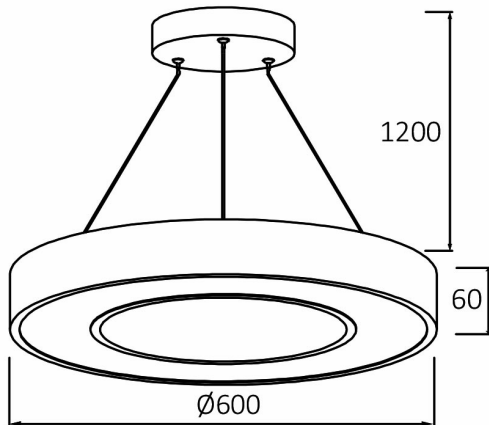

Braytron

PRODUCT DATASHEET

MODEL NO BH16-06290

DESCRIPTION BRY-BLADE-PD-RND-WHT-45W-RMT-CEILING LIGHT

BRAYTRON SRL

Bulavardul iuliu maniu, Nr.616, Sector 6, 061129, Bucuresti-ROMANIA

info@braytron.com

www.braytron.com

Page 1-2