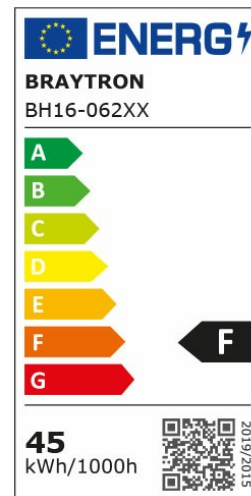

Braytron

PRODUCT DATASHEET

MODEL NO BH16-06290

DESCRIPTION BRY-BLADE-PD-RND-WHT-45W-RMT-CEILING LIGHT

BRAYTRON SRL

Bulavardul iuliu maniu, Nr.616, Sector 6, 061129, Bucuresti-ROMANIA

info@braytron.com

www.braytron.com

Page 1-2

General Characteristics

Model No	:	BH16-06290
Main Family	:	Decorative LED
Sub Family	:	Pendant Light Blade
Type	:	Pendant
Body Color	:	White
Lamp Shape	:	Non-Directional
Dimmable	:	Dimmable
Light Source	:	LED
Warranty	:	3 years
Class	:	Class I
IP	:	IP20

Electrical Characteristics

Lifetime	:	20000 h
Voltage	:	220-240V
Power Factor	:	>0,9
Material	:	Metal
Working Temperature	:	-20 C+40 C
Frequency	:	50-60 Hz

Package Informations

N.W.	:	6,54 kgs
G.W.	:	10,55 kgs
PCS/CTN	:	3 pcs
Length	:	670 mm
Width	:	335 mm
Height	:	675 mm
EAN	:	5949097717130

Product Characteristics

Wattage	:	45 w
Color Temperature	:	3IN1
Quse Lumen	:	4650 lm
Color Rendering Index (CRI)	:	>80
Energy Efficiency Level	:	F
Beam Angle	:	120° Degrees
Color Category	:	3IN1

Dimensions & Weight