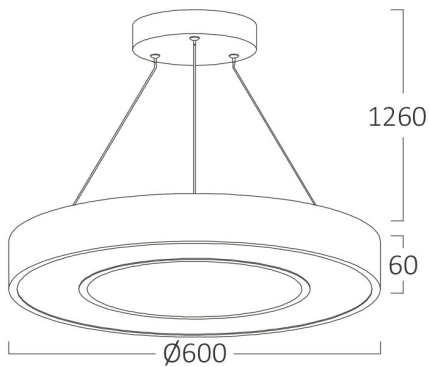

BRAYTRON SRL

Bulavardul iuliu maniu, Nr.616, Sector 6, 061129, Bucuresti-ROMANIA

info@braytron.com

www.braytron.com