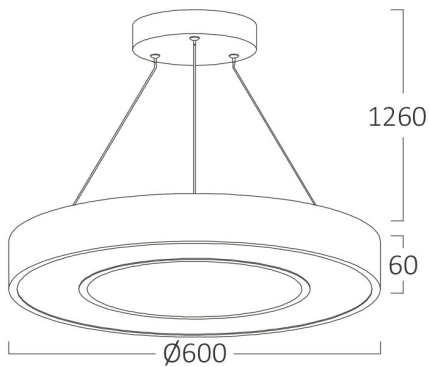

Braytron

PRODUCT DATASHEET

MODEL NO BH16-06281

DESCRIPTION BRY-BLADE-PD-RND-BLC-45W-3IN1-CEILING LIGHT

3 CCT

BRAYTRON SRL

Bulaverdul iuliu maniu, Nr.616, Sector 6, 061129, Bucuresti-ROMANIA

info@braytron.com

Electrical Characteristics

Lifetime	:	20000 h
Voltage	:	220-240V
Power Factor	:	>0,9
Material	:	Metal
Working Temperature	:	-20 C+40 C
Frequency	:	50-60 Hz

Package Informations

N.W.	:	6,30 kgs
G.W.	:	8,90 kgs
PCS/CTN	:	3 pcs
Length	:	670 mm
Width	:	280 mm
Height	:	670 mm
EAN	:	5949097717147

Product Characteristics

Wattage	:	45 w
Color Temperature	:	3IN1
Quse Lumen	:	4650 lm
Color Rendering Index (CRI)	:	>80
Energy Efficiency Level	:	F
Beam Angle	:	120° Degrees
Color Category	:	3IN1

Dimensions & Weight

Diameter	:	600 mm
P. Height	:	1260 mm
Weight	:	2100 gr