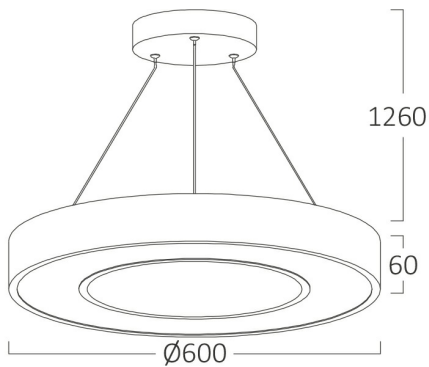

## PRODUCT DATASHEET

MODEL NO BH16-06280

DESCRIPTION BRY-BLADE-PD-RND-WHT-45W-3IN1-CEILING LIGHT

### General Characteristics

Model No	:	BH16-06280
Main Family	:	Decorative LED
Sub Family	:	Pendant Light Blade
Type	:	Pendant
Body Color	:	White
Lamp Shape	:	Non-Directional
Dimmable	:	Not-Dimmable
Light Source	:	LED
Warranty	:	3 years
Class	:	Class I
IP	:	IP20

### Package Informations

N.W.	:	6,30 kgs
G.W.	:	8,90 kgs
PCS/CTN	:	3 pcs
Length	:	670 mm
Width	:	280 mm
Height	:	670 mm
EAN	:	5949097717123

### Dimensions & Weight

Diameter	:	600 mm
P. Height	:	1260 mm
Weight	:	2100 gr