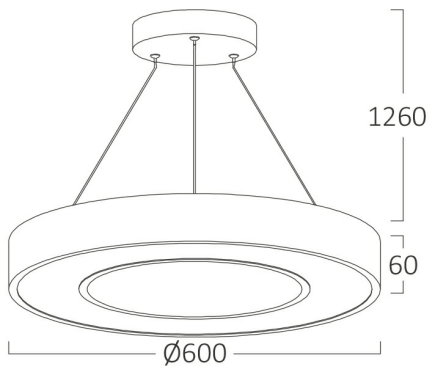

Braytron

PRODUCT DATASHEET

MODEL NO BH16-06280

DESCRIPTION BRY-BLADE-PD-RND-WHT-45W-3IN1-CEILING LIGHT

BRAYTRON SRL

Bulavardul iuliu maniu, Nr.616, Sector 6, 061129, Bucuresti-ROMANIA

info@braytron.com

www.braytron.com