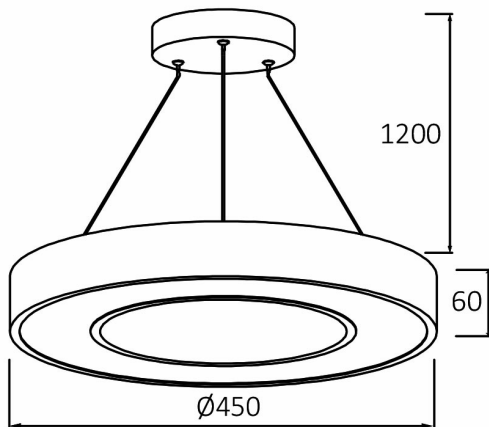

BRAYTRON SRL

Bulavardul iuliu maniu, Nr.616, Sector 6, 061129, Bucuresti-ROMANIA

info@braytron.com

www.braytron.com

Page 1-2