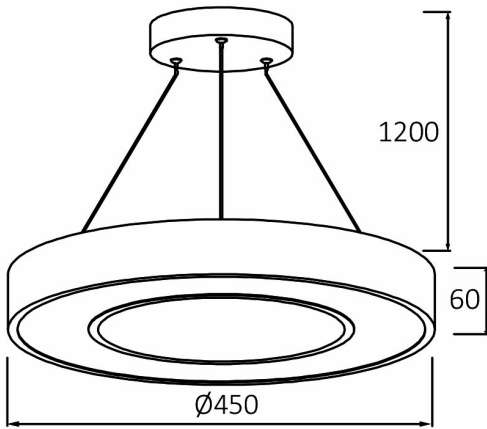

BRAYTRON SRL

Bulavardul iuliu maniu, Nr.616, Sector 6, 061129, Bucuresti-ROMANIA

info@braytron.com

www.braytron.com

Page 1-2