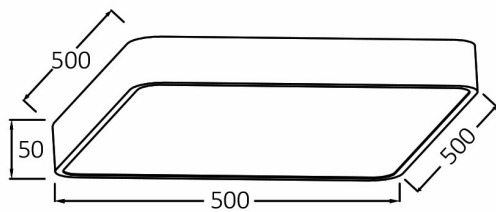

BRAYTRON SRL

Bulavardul iuliu maniu, Nr.616, Sector 6, 061129, Bucuresti-ROMANIA

info@braytron.com

www.braytron.com