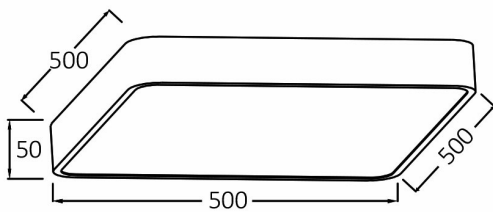

Braytron

PRODUCT DATASHEET

MODEL NO BH16-05291

DESCRIPTION BRY-BLADE-SS-SQR-BLC-45W-RMT-CEILING LIGHT

REMOTE

BRAYTRON SRL

Bulavardul iuliu maniu, Nr.616, Sector 6, 061129, Bucuresti-ROMANIA

info@braytron.com

Electrical Characteristics

Lifetime	:	20000 h
Voltage	:	220-240V
Power Factor	:	>0,9
Material	:	Metal
Working Temperature	:	-20 C+40 C
Frequency	:	50-60 Hz

Package Informations

N.W.	:	5,55 kgs
G.W.	:	7,55 kgs
PCS/CTN	:	3 pcs
Length	:	570 mm
Width	:	215 mm
Height	:	570 mm
EAN	:	5949097717062

Product Characteristics

Wattage	:	45 w
Color Temperature	:	3IN1
Quse Lumen	:	4650 lm
Color Rendering Index (CRI)	:	>80
Energy Efficiency Level	:	F
Beam Angle	:	120° Degrees
Color Category	:	3IN1

Dimensions & Weight

P. Length	:	500 mm
P. Width	:	500 mm
P. Height	:	50 mm
Weight	:	1850 gr