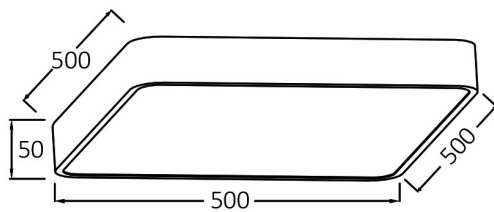

Braytron

PRODUCT DATASHEET

MODEL NO BH16-05290

DESCRIPTION BRY-BLADE-SS-SQR-WHT-45W-RMT-CEILING LIGHT

REMOTE

BRAYTRON SRL

Bulavardul iuliu maniu, Nr.616, Sector 6, 061129, Bucuresti-ROMANIA

info@braytron.com

Electrical Characteristics

Lifetime	:	20000 h
Voltage	:	220-240V
Power Factor	:	>0,9
Material	:	Metal
Working Temperature	:	-20 C+40 C
Frequency	:	50-60 Hz

Package Informations

N.W.	:	5,55 kgs
G.W.	:	7,55 kgs
PCS/CTN	:	3 pcs
Length	:	570 mm
Width	:	215 mm
Height	:	570 mm
EAN	:	5949097717048

Product Characteristics

Wattage	:	45 w
Color Temperature	:	3IN1
Quse Lumen	:	4650 lm
Color Rendering Index (CRI)	:	>80
Energy Efficiency Level	:	F
Beam Angle	:	120° Degrees
Color Category	:	3IN1

Dimensions & Weight

P. Length	:	500 mm
P. Width	:	500 mm
P. Height	:	50 mm
Weight	:	1850 gr