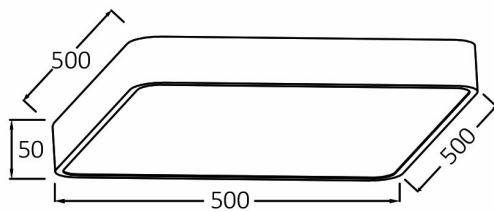

Braytron

PRODUCT DATASHEET

MODEL NO BH16-05287

DESCRIPTION BRY-BLADE-SS-SQR-WDN-45W-3IN1-CEILING LIGHT

BRAYTRON SRL

Bulavardul iuliu maniu, Nr.616, Sector 6, 061129, Bucuresti-ROMANIA

info@braytron.com

www.braytron.com

Electrical Characteristics

Lifetime	:	20000 h
Voltage	:	220-240V
Power Factor	:	>0,9
Material	:	Metal
Working Temperature	:	-20 C+40 C
Frequency	:	50-60 Hz

Package Informations

N.W.	:	5,40 kgs
G.W.	:	7,40 kgs
PCS/CTN	:	3 pcs
Length	:	570 mm
Width	:	215 mm
Height	:	570 mm
EAN	:	5949097717079

Product Characteristics

Wattage	:	45 w
Color Temperature	:	3IN1
Quse Lumen	:	4650 lm
Color Rendering Index (CRI)	:	>80
Energy Efficiency Level	:	F
Beam Angle	:	120° Degrees
Color Category	:	3IN1

Dimensions & Weight

P. Length	:	500 mm
P. Width	:	500 mm
P. Height	:	50 mm
Weight	:	1800 gr