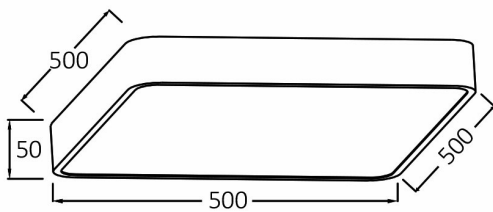

Braytron

PRODUCT DATASHEET

MODEL NO BH16-05281

DESCRIPTION BRY-BLADE-SS-SQR-BLC-45W-3IN1-CEILING LIGHT

3 CCT

BRAYTRON SRL

Bulavardul iuliu maniu, Nr.616, Sector 6, 061129, Bucuresti-ROMANIA

info@braytron.com

Electrical Characteristics

Lifetime	:	20000 h
Voltage	:	220-240V
Power Factor	:	>0,9
Material	:	Metal
Working Temperature	:	-20 C+40 C
Frequency	:	50-60 Hz

Package Informations

N.W.	:	5,40 kgs
G.W.	:	7,40 kgs
PCS/CTN	:	3 pcs
Length	:	570 mm
Width	:	215 mm
Height	:	570 mm
EAN	:	5949097717055

Product Characteristics

Wattage	:	45 w
Color Temperature	:	3IN1
Quse Lumen	:	4650 lm
Color Rendering Index (CRI)	:	>80
Energy Efficiency Level	:	F
Beam Angle	:	120° Degrees
Color Category	:	3IN1

Dimensions & Weight

P. Length	:	500 mm
P. Width	:	500 mm
P. Height	:	50 mm
Weight	:	1800 gr