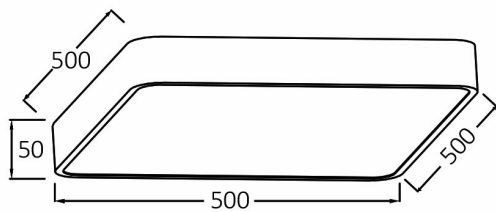

Braytron

PRODUCT DATASHEET

MODEL NO BH16-05280

DESCRIPTION BRY-BLADE-SS-SQR-WHT-45W-3IN1-CEILING LIGHT

BRAYTRON SRL

Bulavardul iuliu maniu, Nr.616, Sector 6, 061129, Bucuresti-ROMANIA

info@braytron.com

www.braytron.com