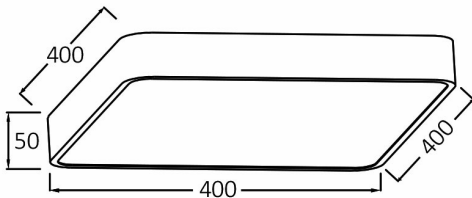

Braytron

PRODUCT DATASHEET

MODEL NO BH16-05187

DESCRIPTION BRY-BLADE-SS-SQR-WDN-36W-3IN1-CEILING LIGHT

3 CCT

BRAYTRON SRL

Bulavardul iuliu maniu, Nr.616, Sector 6, 061129, Bucuresti-ROMANIA

info@braytron.com

Electrical Characteristics

Lifetime	:	20000 h
Voltage	:	220-240V
Power Factor	:	>0,9
Material	:	Metal
Working Temperature	:	-20 C+40 C
Frequency	:	50-60 Hz

Package Informations

N.W.	:	7,80 kgs
G.W.	:	10,00 kgs
PCS/CTN	:	6 pcs
Length	:	465 mm
Width	:	415 mm
Height	:	470 mm
EAN	:	5949097717024

Product Characteristics

Wattage	:	36 w
Color Temperature	:	3IN1
Quse Lumen	:	3680 lm
Color Rendering Index (CRI)	:	>80
Energy Efficiency Level	:	F
Beam Angle	:	120° Degrees
Color Category	:	3IN1

Dimensions & Weight

P. Length	:	400 mm
P. Width	:	400 mm
P. Height	:	50 mm
Weight	:	1300 gr