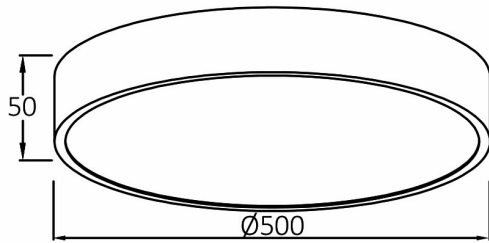

Braytron

PRODUCT DATASHEET

MODEL NO BH16-04291

DESCRIPTION BRY-BLADE-SR-RND-BLC-45W-RMT-CEILING LIGHT

BRAYTRON SRL

Bulavardul iuliu maniu, Nr.616, Sector 6, 061129, Bucuresti-ROMANIA

info@braytron.com

www.braytron.com