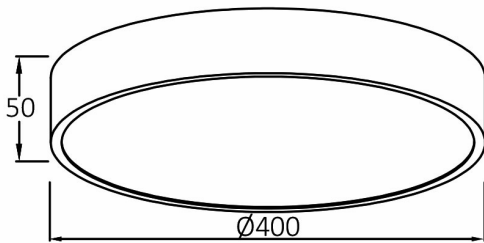

## PRODUCT DATASHEET

MODEL NO BH16-04181

DESCRIPTION BRY-BLADE-SR-RND-BLC-36W-3IN1-CEILING LIGHT

### Package Informations

N.W.	:	6,75 kgs
G.W.	:	9,25 kgs
PCS/CTN	:	6 pcs
Length	:	465 mm
Width	:	415 mm
Height	:	470 mm
EAN	:	5949097716928

### Product Characteristics

Wattage	:	36 w
Color Temperature	:	3IN1
Quse Lumen	:	3680 lm
Color Rendering Index (CRI)	:	>80
Energy Efficiency Level	:	F
Beam Angle	:	120° Degrees
Color Category	:	3IN1

### Dimensions & Weight

Diameter	:	400 mm
P. Height	:	50 mm
Weight	:	1140 gr