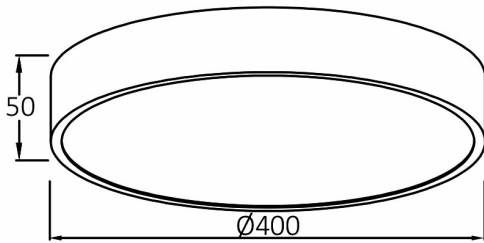

Braytron

PRODUCT DATASHEET

MODEL NO BH16-04181

DESCRIPTION BRY-BLADE-SR-RND-BLC-36W-3IN1-CEILING LIGHT

BRAYTRON SRL

Bulavardul iuliu maniu, Nr.616, Sector 6, 061129, Bucuresti-ROMANIA

info@braytron.com

www.braytron.com