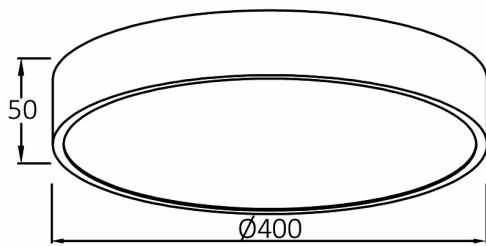

BRAYTRON SRL

Bulavardul iuliu maniu, Nr.616, Sector 6, 061129, Bucuresti-ROMANIA

info@braytron.com

www.braytron.com