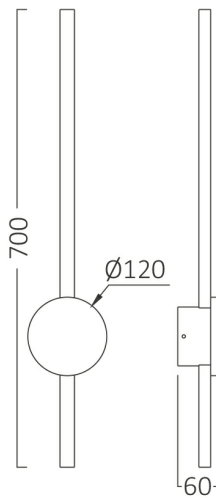

## PRODUCT DATASHEET

MODEL NO

BH07-04206

DESCRIPTION

BRY-TINY-WL700-16W-GLD-3000K-WALL LIGHT

BRAYTRON SRL

Bulaverdul iuliu maniu, Nr.616, Sector 6, 061129, Bucuresti-ROMANIA

info@braytron.com

### Package Informations

N.W.	:	6,30 kgs
G.W.	:	9,90 kgs
PCS/CTN	:	10 pcs
Length	:	760 mm
Width	:	320 mm
Height	:	440 mm
EAN	:	5949097734205

### Product Characteristics

Wattage	:	16 w
Color Temperature	:	3000K
Quse Lumen	:	1580 lm
Color Rendering Index (CRI)	:	>80
Energy Efficiency Level	:	F
Beam Angle	:	90° Degrees
Color Category	:	Warm White

### Dimensions & Weight

Diameter	:	120 mm
P. Length	:	700 mm
P. Width	:	25 mm
P. Height	:	60 mm
Weight	:	630 gr