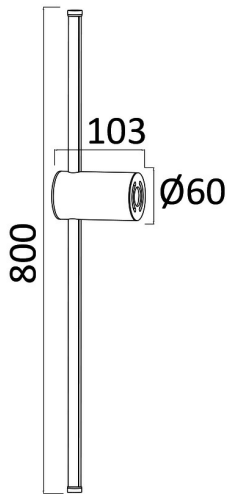

Braytron

PRODUCT DATASHEET

MODEL NO BH07-04106

DESCRIPTION BRY-TINY-WL800-16W-GLD-3000K-WALL LIGHT

BRAYTRON SRL

Bulavardul iuliu maniu, Nr.616, Sector 6, 061129, Bucuresti-ROMANIA

info@braytron.com

www.braytron.com

Electrical Characteristics

Lifetime	:	20000 h
Voltage	:	220-240V
Power Factor	:	>0,5
Material	:	Aluminium
Working Temperature	:	-20 C+40 C
Frequency	:	50-60 Hz

Package Informations

N.W.	:	2,16 kgs
G.W.	:	3,85 kgs
PCS/CTN	:	6 pcs
Length	:	870 mm
Width	:	370 mm
Height	:	165 mm
EAN	:	5949097727832

Product Characteristics

Wattage	:	16 w
Color Temperature	:	3000K
Quse Lumen	:	1160 lm
Color Rendering Index (CRI)	:	>80
Energy Efficiency Level	:	F
Beam Angle	:	90° Degrees
Color Category	:	Warm White

Dimensions & Weight

Diameter	:	60 mm
P. Width	:	103 mm
P. Height	:	800 mm
Weight	:	360 gr