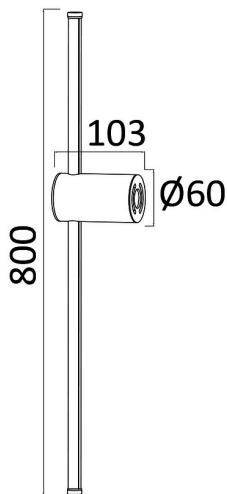

## PRODUCT DATASHEET

MODEL NO BH07-04101

DESCRIPTION BRY-TINY-WL800-16W-BLC-3000K-WALL LIGHT

BRAYTRON SRL

Bulavardul iuliu maniu, Nr.616, Sector 6, 061129, Bucuresti-ROMANIA

info@braytron.com

www.braytron.com

### Package Informations

N.W.	:	2,1 kgs
G.W.	:	4 kgs
PCS/CTN	:	6
Length	:	87 cm
Width	:	35,5 cm
Height	:	16 cm
EAN	:	5949097727429

### Product Characteristics

Wattage	:	16 w
Color Temperature	:	3000K
Quse Lumen	:	1450 lm
Color Rendering Index (CRI)	:	≥80
Energy Efficiency Level	:	F
Beam Angle	:	90°
Color Category	:	Warm White

### Dimensions & Weight

Diameter	:	60 mm
P. Length	:	800 mm
P. Width	:	60 mm
P. Height	:	103 mm
Weight	:	360 gr