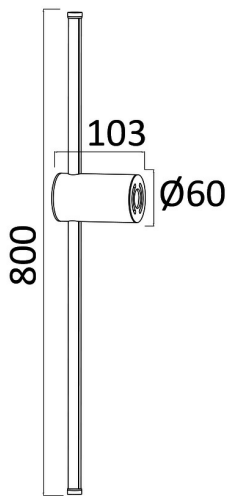

## PRODUCT DATASHEET

MODEL NO BH07-04101

DESCRIPTION BRY-TINY-WL800-16W-BLC-3000K-WALL LIGHT

BRAYTRON SRL

Bulavardul iuliu maniu, Nr.616, Sector 6, 061129, Bucuresti-ROMANIA

info@braytron.com

www.braytron.com

### General Characteristics

Model No	:	BH07-04101
Main Family	:	Decorative LED
Sub Family	:	LED Wall Light
Type	:	Wall
Body Color	:	Black
Lamp Shape	:	Directional
Dimmable	:	Not-Dimmable
Light Source	:	LED
Warranty	:	2 years
Class	:	Class I
IP	:	IP20

### Package Informations

N.W.	:	2,16 kgs
G.W.	:	3,85 kgs
PCS/CTN	:	6 pcs
Length	:	870 mm
Width	:	370 mm
Height	:	165 mm
EAN	:	5949097727429

### Dimensions & Weight

Diameter	:	60 mm
P. Width	:	103 mm
P. Height	:	800 mm
Weight	:	360 gr