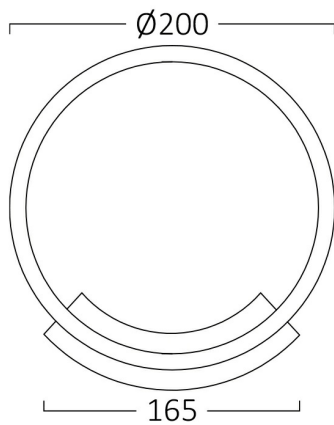

Braytron

PRODUCT DATASHEET

MODEL NO BH07-03701

DESCRIPTION BRY-NELA-WL1-12W-RND-BLC-3000K-WALL LIGHT

BRAYTRON SRL

Bulavardul iuliu maniu, Nr.616, Sector 6, 061129, Bucuresti-ROMANIA

info@braytron.com

www.braytron.com

Page 1-2